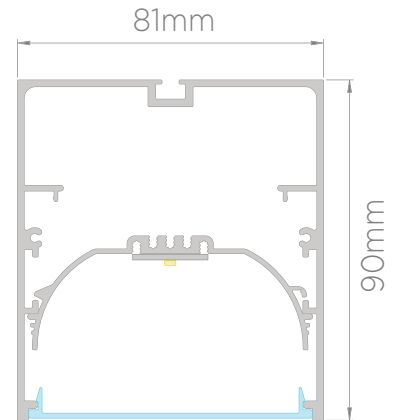

PROFILE 80MM KH - 722 - TR/C/P - LED 2000/4000LM

DALI
1-10

CRI ≥ 90

warm white / cool white
3000K / 4000k

ניתן להזמין בעוצמת הארה של 2,000 או 4,000 לומן למטר. תואם תקן Zhaga. חיתוך לפי מידה כל 29 ס"מ.